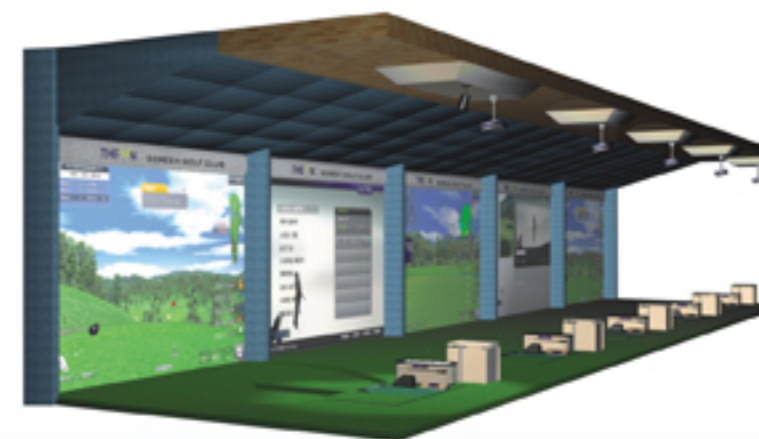

ディオン練習場用システム

オンラインシステムによる総合管理サポート、低予算で創業
平凡なスクリーンゴルフはしない!!

正確なスイング分析システムをご利用できます。
オンラインシステムによる会員管理や、サービスが可能です。
会員同士のスクリーンゴルフ大会の開催ができます。
練習場、ゴルフ場、フィットネスセンターなどに設置が可能です。

TheON-Business Model