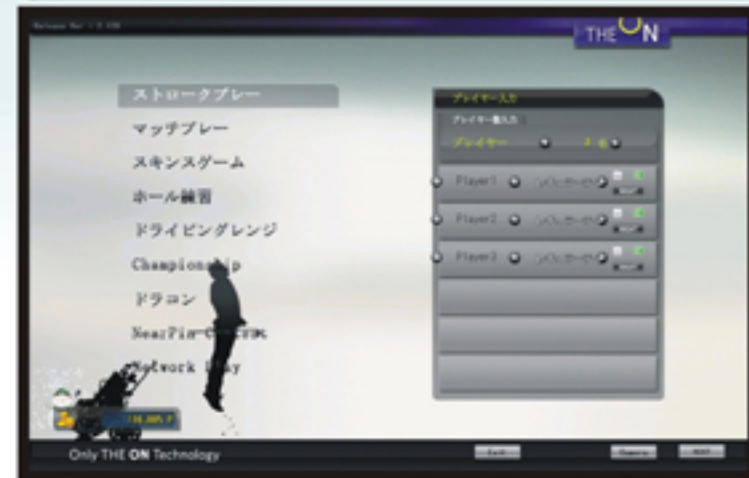

ディオンシステムはボールが置かれた位置を自動認識します。従って、ティーにボールを置くことで自動的にティーアップモードに、地面に置くことで自動的にウッド/アイアンモードに転換されます。ただし、バッティング練習を選択した場合はウッド/アイアン位置に置いてバッティングモードに転換されます。(バッティング練習の際、ティー上にボールを置くことでドライバーモードに移動します。)

2. ショットゲーム機能

1) アプローチ練習
ラフは一般的なラフとヘビールーフの2種類があり、それぞれ減少率10%、30%の状態での練習ができます。さらにアプローチ練習の回数指定もでき、練習距離を選択または直接入力することができます。

2) フェアウェイバンカーの練習
フェアウェイバンカー10%、グリーン周辺のバンカー40%が削減された設定での練習が可能です。1m間隔のグリッド表示されます。棒子は高さにより色で区別されます。

3) Par3練習
Par3コースが収録されており、簡単な練習ゲームが可能です。

Play Mode プレイモード

ゲーム選択メニュー

- ストロークプレイ：プレイヤー個人の最低打数を競うゲームです。
- マッチプレイ：競技終了後、勝ったホールが多いユーザーが勝利するゲームです。
- スキンスゲーム：ホール当たりの最少打数を競うゲームです。
- ホール練習：代表的なPar 3, 4, 5ホール練習や体験のためのメニューです。
- チャンピオンシップ：ワールドチャンピオンシップ、またはクラブチャンピオンシップに参加するメニューです。
- ドラゴン：ドライブレンジモードで長打競技をするメニューです。
- Near Pin Contest：代表的なPar3ホールで、複数のプレイヤーとニアピン競技をするメニューです。

コース選択と環境設定

希望のコースとインコース、アウトコース選択、距離・速度、グリーンの状態、パッティング難易度、風の強さ、コンシード距離などを設定でき、'ダブルバー'選択時は自動ホールアウトされ、なし選択時にはホールインまでプレイが続き、

オプション事項

- 左右打変更：左打、右打変更時に使われるオプションです。
- ティー位置調整：チャンピオンティー、レギュラーティー、レディスティーがプレイヤー別に指定されます。距離のアドバンテージ・オプションです。
- アマチュア：初心者向けのオプションでOBティー使用やコンシード距離が1.3倍増加します。

プレイモード 追加機能

1. スクエアスタンス

画面とマット上の球の位置を整理、パッティング時やアプローチ時に有効な機能です。

2. スコアカード確認

ゲーム中にユーザー情報欄をクリックすると現在のスコアを見ることができます。(メニューからスコアカードを見ることが可能です。)

3. ユーザー追加修正が可能です。

4. ボール枠表示

ボールの軌跡と枠を表示することでより見やすくなります