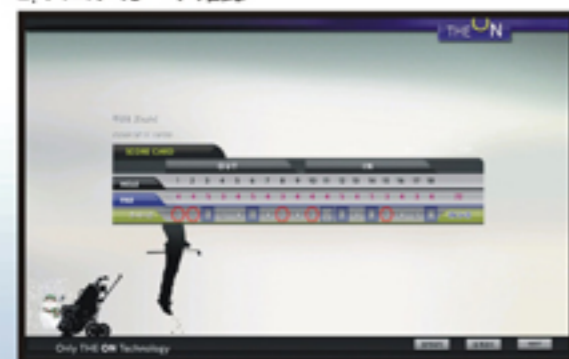

コース選択と環境設定

希望のコースとインコース、アウトコース選択、距離・速度、グリーンの状態、パッティング難易度、風の強さ、コンシード距離などを設定でき、'ダブルバー'選択時は自動ホールアウトされ、なし選択時にはホールインまでプレイが続き、

オプション事項

- 左右打変更：左打、右打変更時に使われるオプションです。
- ティー位置調整：チャンピオンティー、レギュラーティー、レディスティーがプレイヤー別に指定されます。距離のアドバンテージ・オプションです。
- アマチュア：初心者向けのオプションでOBティー使用やコンシード距離が1.3倍増加します。

プレイモード 追加機能

1. スクエアスタンス

画面とマット上の球の位置を整理、パッティング時やアプローチ時に有効な機能です。

2. スコアカード確認

ゲーム中にユーザー情報欄をクリックすると現在のスコアを見ることができます。(メニューからスコアカードを見ることが可能です。)

3. ユーザー追加修正が可能です。

4. ボール枠表示

ボールの軌跡と枠を表示することでより見やすくなります