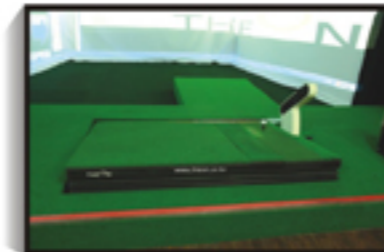

ワールドチャンピオンシップ

ディオンスクリーンゴルフ本社が主催して開かれるチャンピオンシップは定期的に行われ、年末にはマスターズ大会も開催されます。

※ディオンチャンピオンシップはウェブ上で大会の開設および管理が可能で、参加者はウェブ上で成績や順位など大会参加履歴を確認できます。

Options オプション

1. 自動ティアップシステム Auto Tee-up System
ディオンシステムと完全連動し、ショット後ボールを自動供給するシステム！オートティアップ機の中でもティ高が最も低く調整でき、最大55mmまで自動調節できます。また、ユーザーが指定したティ高にそのユーザーのショット時に自動的にセッティングされます。(精密なティ高調整、時間、ボール個数、自動/手動選択機能)

2. スウィングプレートシステム Swing Plate System
スクリーンゴルフを単に目で楽しむだけでなく、フィールドを環境をそのまま具現化します。ボールのある地点の傾斜面をもとに、フィールドの感覚を忠実に再現する先端メカニズム工学を体験できます。

3. スウィングモーション分析システム Swing Motion Analysis System
スウィングモーションシステムは分析データに基づいたリワインド機能、速写画面機能です。また、様々な編集機能(ポイント連結、角度算出、円角・円形の作成、消去機能、ロールバック機能、線の色や線種選択)やレポート機能、クラブ別スウィングモーション比較などが可能な精密な分析システムです。(正面、側面に2台のカメラ設置)