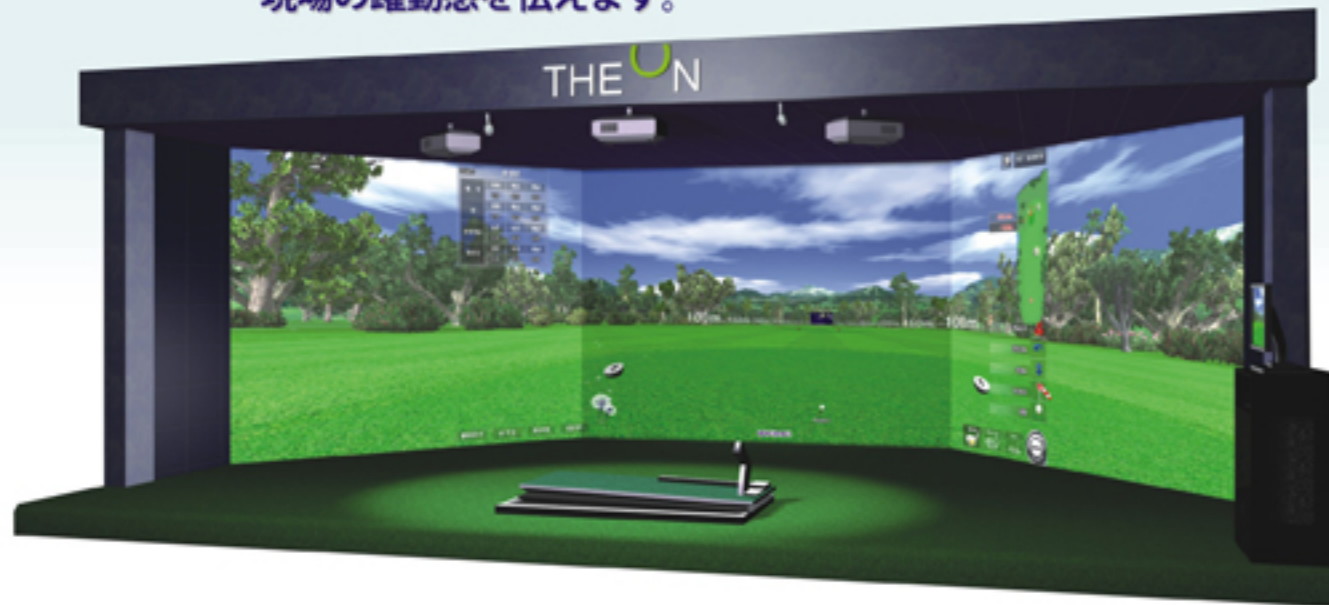

ディオン・プロフェッショナルセンサーと3面パノラマ型スクリーンが合体した3面スクリーン・シミュレーターが現場の躍動感を伝えます。

目の前に広がる3面パノラマの高鮮明画質(High Resolution)とバックスピンまで具現化する世界最高のディオン・プロフェッショナルセンサーで、フィールドの生き生きとした臨場感とリアル感を体験下さい。