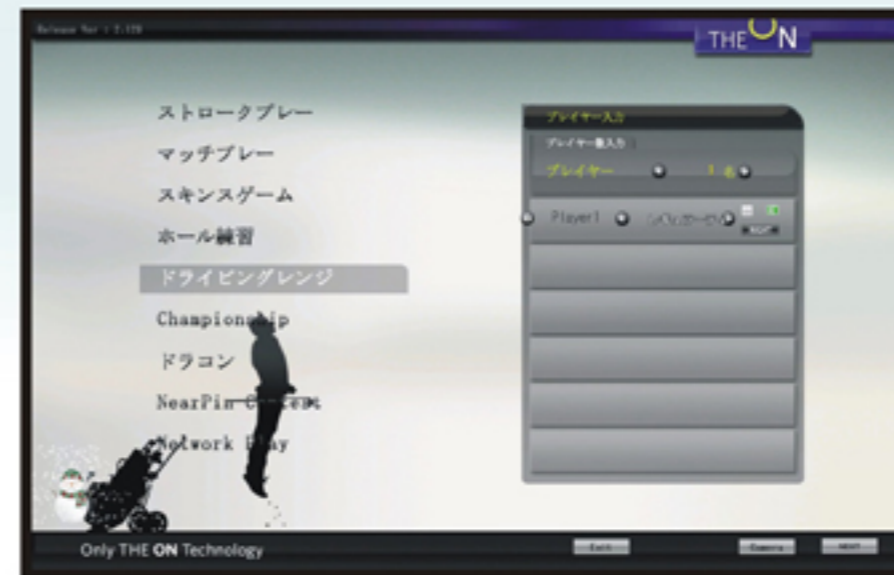

2 リトライ、ホールカップ確認

- リトライショットをやり直したい時に使用します。
- ホールカップ確認: 全体のマップを確認したい時、アプローチショット時、またはホールカップとホールカップの周辺を確認する際の機能です。

3 傾斜度及び距離調整率情報

画面下に傾斜度と距離減少が表示されます。

- 一般ラフ: 飛距離10%減少
- ヘビールーフ: 飛距離30%減少
- フェアウェイバンカー: 飛距離10%減少
- グリーンバンカー: 飛距離30%減少

4 クラブ情報および環境

ボールを置く位置によって自動的にクラブが選択されますが、グリーン周辺のバッティングする際にはボタンを押してバッティングモードに切り替えます。

5 ミニマップ及び目標地点の指定が可能

- ミニマップ確認: ホール全体をミニマップで見られる機能で自動的に目標地点を指定し距離および高低情報を表示します
- 方向及び画面転換: 状況に応じてコンピューターが指定する方向とは別の所に移動したい場合、希望の場所をタッチすると方向や画面が転換します。
- 軌跡表示: ユーザー別にショットの軌跡が表示されます。
- 方向転換と目標地点移動: マウスで該当位置にカーソルを動かすと距離と高低情報が表示され、クリックで方向転換と目標地点移動が可能です。

6 環境情報

現在のショット順、ホールカップまでの残距離、目標地点までの高低、風方向や強さ、現在のボールの位置(状態)が表示されます。

Driving Range Mode ドライビングレンジ

ドライビングレンジは姿勢矯正と飛距離調節の練習ができるメニューです。The ON Systemを初めてご利用になる方が、シミュレーションに慣れるようサポートしてくれます。

1. ドライバー、ウッド、アイアンショット設定