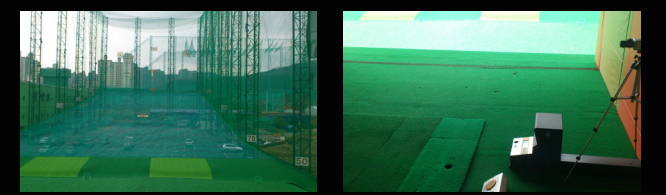

## 초고속카메라 센서 장치가 설치되어 실전 연습장을 방불케 합니다

똑같은 비용을 들여 설치한 3층 타석이지만 자주 비어 있습니다.  
어떻게 하면 3층까지 고객이 꽉 찰 수 있을까 고민하셨습니까?  
인도어TV골프가 시원한 해답을 드립니다.

7번 아이언, 드라이버, 웨지만 들고 오시던 고객님들이  
이젠 골프백을 들고 3층으로 올라오십니다.  
온종일 드라이버만 연습하시던 고객님들이  
퍼터를 들고 3층으로 올라오십니다.  
파3 연습장으로 향하시던 고객님들이  
3층으로 올라오십니다.  
호쾌한 드라이버에서부터 퍼팅까지  
자기만의 샷을 실제로 확인하며,  
18홀 라운딩을 즐길 수 있기 때문입니다.

## 새로운 수익 모델- OK온골프 인도어TV골프

실내 스크린 골프의 한계점을 극복한 인도어 TV골프는  
실제로 구질을 확인하면서 플레이 하기 때문에  
필드에서 라운딩하는 것처럼 느낄 수 있습니다.  
계절, 날씨, 시간 제약 없이 365일 24시간 운영할 수 있습니다.  
회전율이 낮은 꼭대기 층을 활용하면 매출 이익이 극대화됩니다.  
현재 과포화 상태의 스크린 골프장의 과당 경쟁에서 벗어나  
인도어 골프연습장만의 새로운 수익을 창출할 수 있습니다.

4대의 초고성능 슈퍼 슬로우 모션 카메라가 실측하여  
정확한 스핀량을 네이처 프로그램을 통해 실제 필드에서  
플레이하는 것과 똑같은 볼의 움직임을 구현합니다.  
센서 진화의 끝 - 네이처 프로그램에서 싱글을 준비하십시오!

네이처 프로그램이란?

- 오케이온 골프에서 심혈을 기울여 개발한 최신 골프 시뮬레이션 프로그램.
- 초고성능 그래픽엔진을 사용하여 국내, 해외, 가상골프장을 구현.
- 드로우, 페이드, 훅, 슬라이스 그리고 어프러치의 런까지 완벽하게 구현.
- 닉네임, 볼구질, 남은거리, 감쇄율등 완벽한 음성 서비스 지원.
- 볼의 스핀량을 해석해서 실제 필드에서 치는 비거리와 구질을 그대로 구현해 내는 것이 OK온골프만의 기술력입니다.

### 스윙 플레이트 시스템 Swing Plate System

스크린 골프를 단순히 눈으로만 즐기는 것이 아니라 실제 필드의 지형이 구현됩니다. 공이 떨어져 있는 지점의 다양한 경사면을 기준으로 필드감각 그대로를 구현하는 첨단 메커니즘 공학을 느낄 수 있습니다.