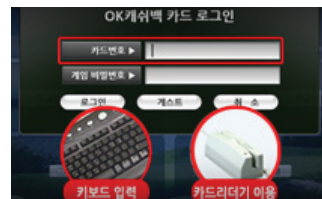

OK온골프는 스크린 골프 시뮬레이터를 제조 판매 설치하는 멀티 콘텐츠 개발회사입니다. 물리과학, 로봇공학, IT기술, 프로골퍼가 함께 오랜 연구 개발을 통해 실현한 프로그램입니다